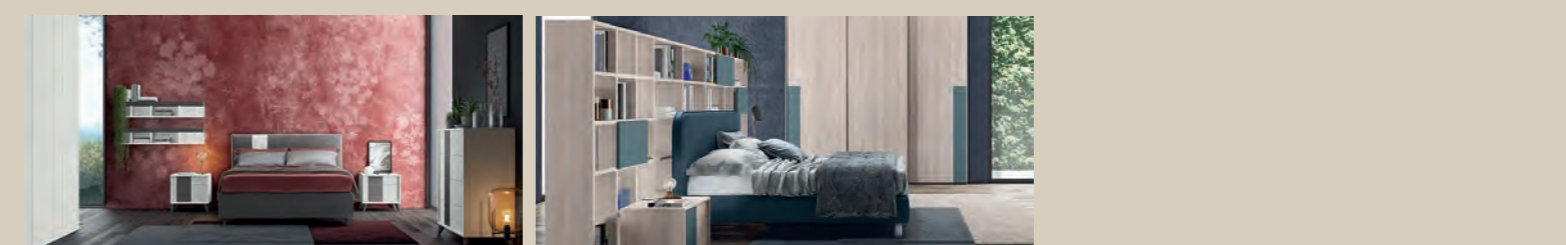

M.128 P.198 M.129 P.202