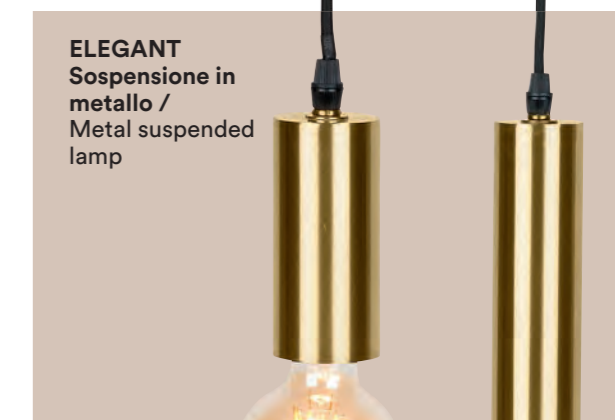

Zona notte / Night area

Personalizza la tua camera Customise your room

ARETHA
Poltrona /
Armchair

ELEGANT
Sospensione in
metallo /
Metal suspended
lamp

SILENE
Base in cemento /
Cement base

GUARDAROBA: FLEXO
 LETTO: VERSO CON PIEDINI DELTA
 GRUPPO MATRIMONIALE: GAPE SU PIEDINI EPSILON
 CLOSET: FLEXO
 BED: VERSO WITH DELTA FEET
 MASTER BEDROOM SET: GAPE ON EPSILON FEET