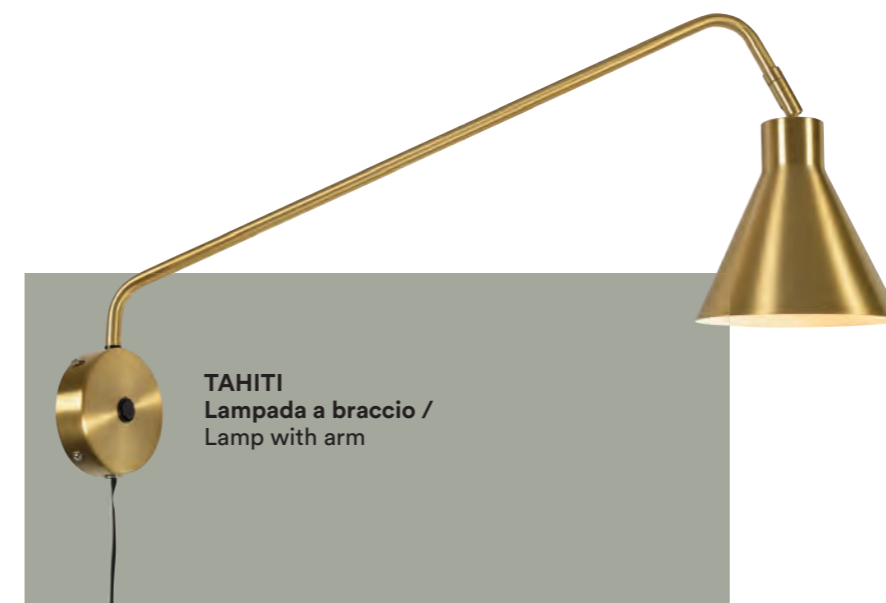

TAHITI
Lampada a braccio /
Lamp with arm