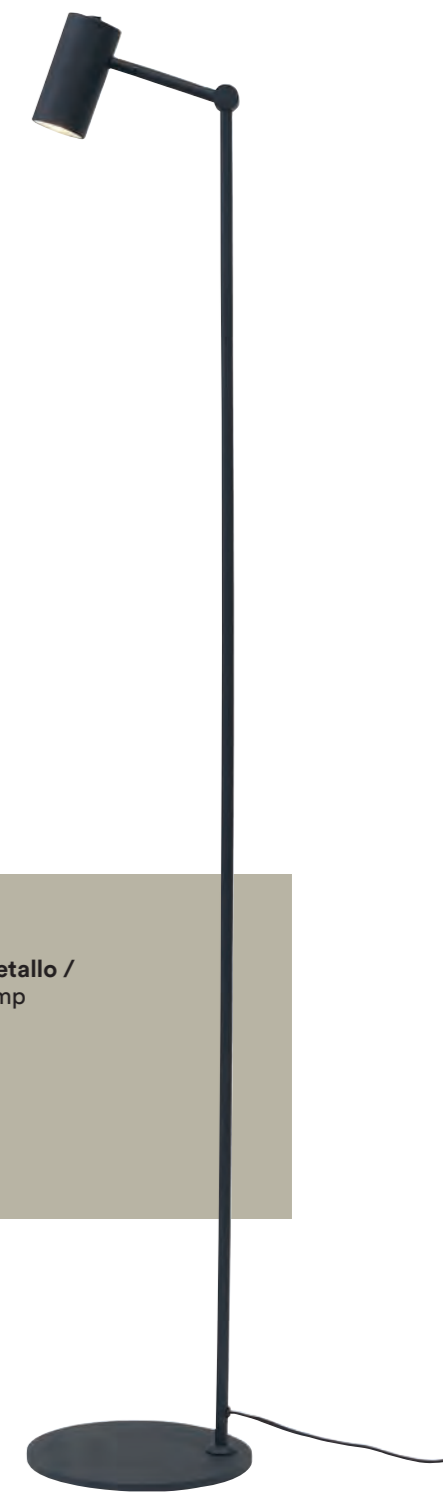

MERAK
Piantana in metallo /
Floor metal lamp