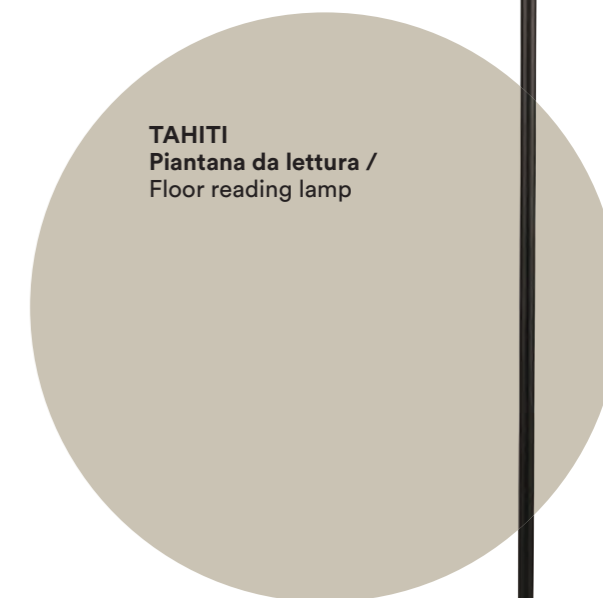

TAHITI
Piantana da lettura /
Floor reading lamp