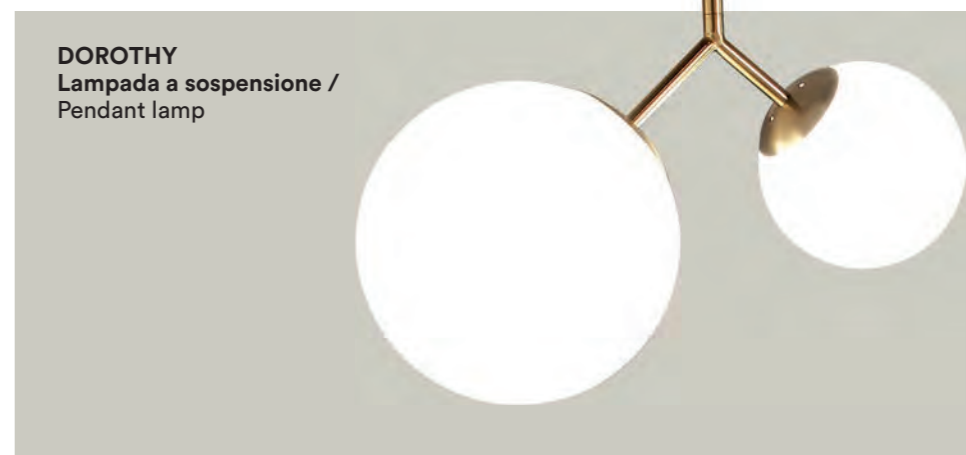

REGOLO
Contenitori in
terracotta /
Terracotta jars

DAISY
Tavolino /
Coffee table

LIBRERIA: INFINITY PROFONDITÀ 33,3 CM CON PORTA TV,
CASSETTI INTERNI E ANTA SCORREVOLE

BOOKCASE: INFINITY DEPTH 33.3 CM WITH TV STAND,
INTERNAL DRAWERS AND SLIDING DOORS