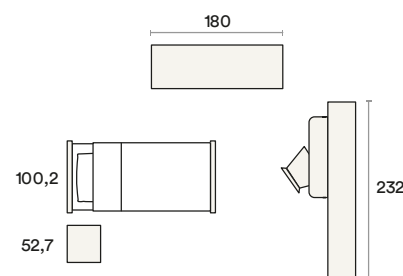

Bucaneve

AC 210