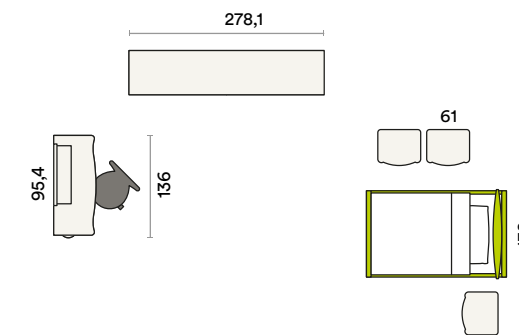

Bucaneve
similpelle Ecochic Verde mela
+ bordino Elephant