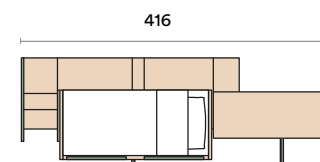

Magnolia
Agave