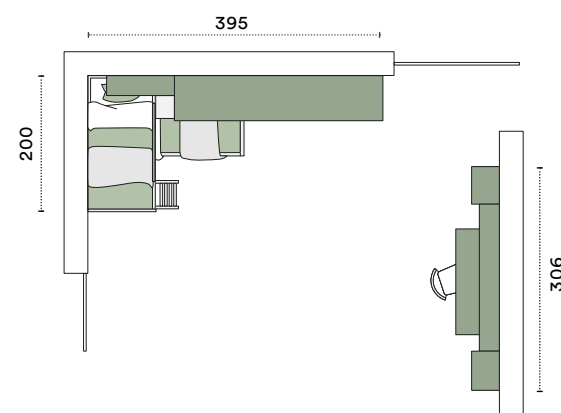

**Maniglia/handle Pul:** Agave

**Sedia/chair Anita:** Bianco