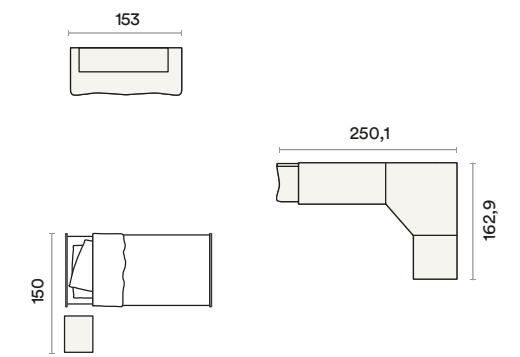

AC 211

Bucaneve  
Orchidea

AC 212

AC 212

Bucaneve

Magia senza fine: il letto Anthony e la gamba Florence coordinati.

Endless magic: the Anthony bed, the Anthony bed and Florence leg coordinated.

AC 213