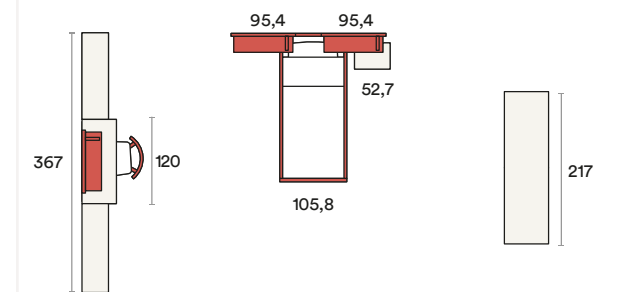

Bucaneve
Corallo