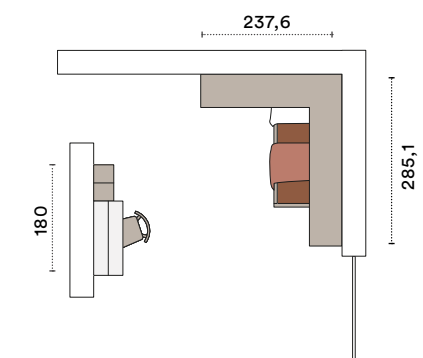

EC05 VARIANTE
COMPOSITIVA
ALTERNATIVE COMPOSITION