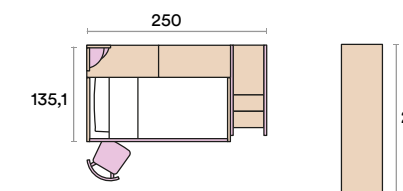

AC 208

Magnolia
Orchidea

PINTA

scaletta con camminamento posteriore /
ladder with rear access