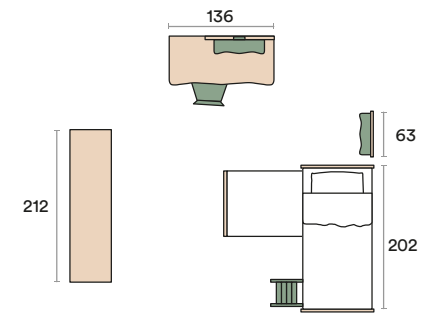

A bed with a romantically shaped end board and headboard featuring a soft, padded insert.

AC 205

AC 205

Magnolia  
Agave

AC 206

L'armadio scorrevole con ante e vani da 135 cm, permette di attrezzare ed organizzare al meglio lo spazio interno di contenimento.