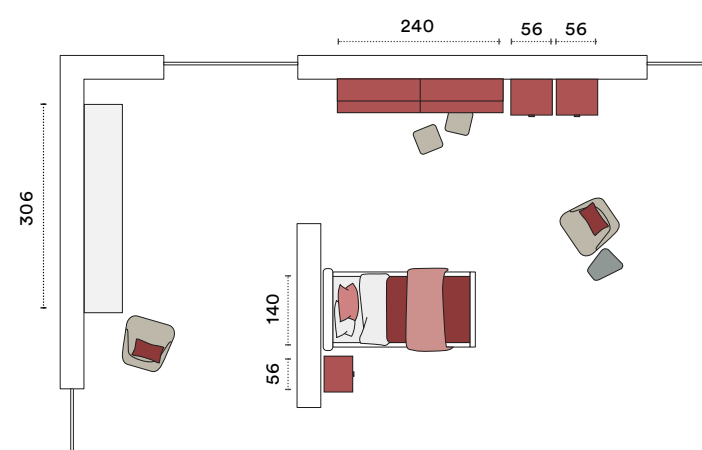

EC02

FINITURE DEI COMPLEMENTI

COMPLEMENTS FINISHES

Letto/bed Adagio: similpelle Ecochic Bianco candido

Gruppo/night set Country: Corallo

Armadio battente/wardrobe with hinged door: Bucaneve

Zona studio/study area: Corallo

Pouf Joe: Zante Penicillin

Maniglia/handle Pul: Grigio titanio

Poltroncina/armchair Gae: Zante Penicillin