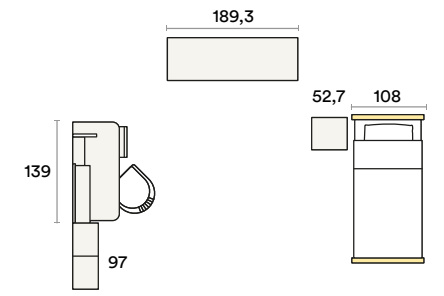

AC 208

Magnolia  
Orchidea**PINTA**

scaletta con camminamento posteriore /  
ladder with rear access

AC 209

AC 209

Bucaneve  
Canapa  
similpelle Ecochic  
Giallo + bordino  
Elephant

**GEMINI**  
sopralzo / add-on unit