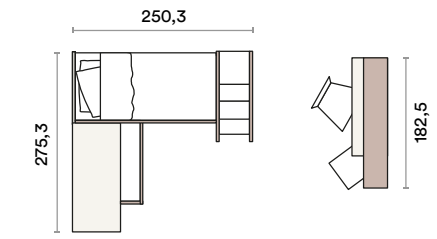

### MORFEO

Una soluzione divertente e spaziosa per un ponte angolare colorato e pratico.

Fun, roomy solution for a colourful, practical corner overhead structure.

220

221

AC 229

224

VARIANTE CON LETTINO TRASFORMABILE ESTRO  
Variation with Estro convertible cot