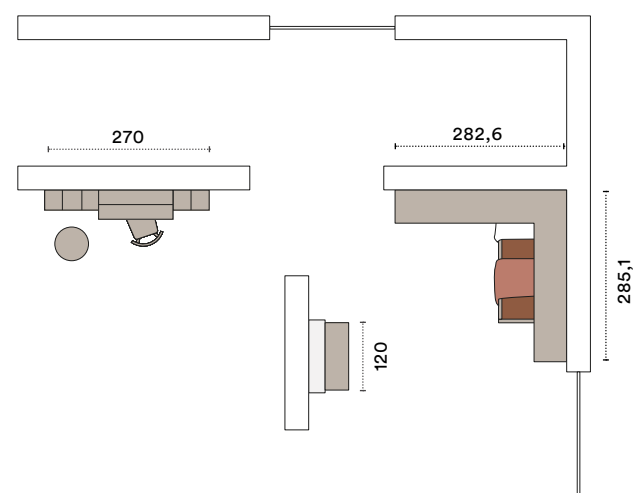

EC05

FINITURE
DEI COMPLEMENTI
COMPLEMENTS FINISHES

Ponte angolare/corner overhead structure: Bucaneve e Canapa

Letto/bed Rainbow: Canapa

Gruppo/night set Woody: Canapa

Zona studio/study area: Canapa

Pouf tondo/round pouf: Appix Beige

Sedia/chair Noemi: Canapa

Maniglia/handle Pul: Canapa