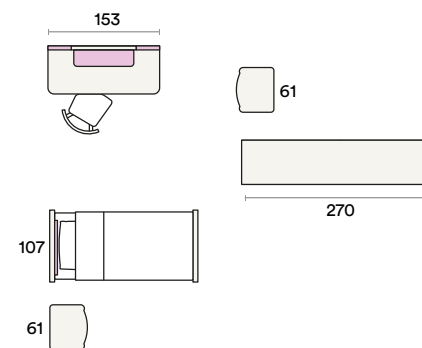

AC 204

Bucaneve  
Orchidea  
similpelle Tape Violetto

**OMEGA**

letto con testata imbottita /  
bed with padded headboard

Un letto in pannello sagomato dalla forma romantica e con la testata che accoglie una morbida imbottitura.