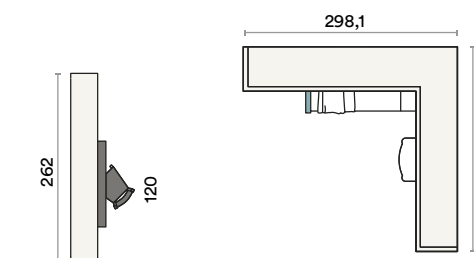

AC 218

Bucaneve  
 Corallo  
 similpelle Ecochic Bianco candido

AC 219

AC 219

Bucaneve  
Grigio titanio  
similpelle Ecochic  
Fiordaliso

**SPAZIO**  
divano letto / Sofa bed

Il divano letto Spazio offre la possibilità di avere due comodi lettini oppure, accostandoli, un letto matrimoniale. Disponibile in tutti i rivestimenti "Ecochic".