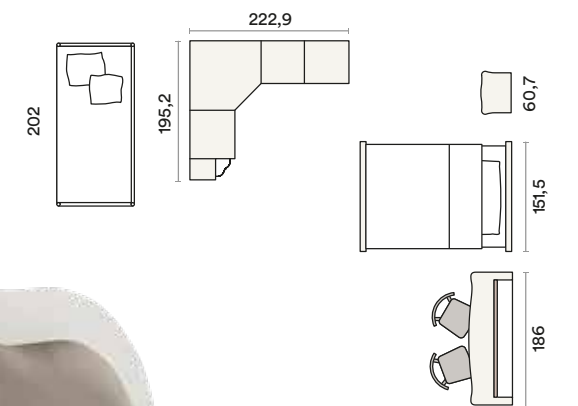

Bucaneve
Canapa
similpelle Tape Tenda