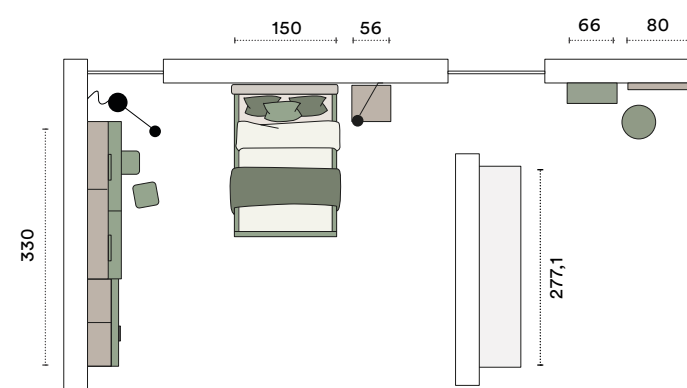

EC01

FINITURE DEI COMPLEMENTI COMPLEMENTS FINISHES

Letto/bed Venezia: Zante Lichen

Gruppo/night set Contempo: Canapa

Zona studio/study area: Agave e Canapa

Armadio scorrevole/wardrobe with sliding door: Bucaneve

Pouf Naos: Zante Lichen

Maniglia/handle Opus: Cinder