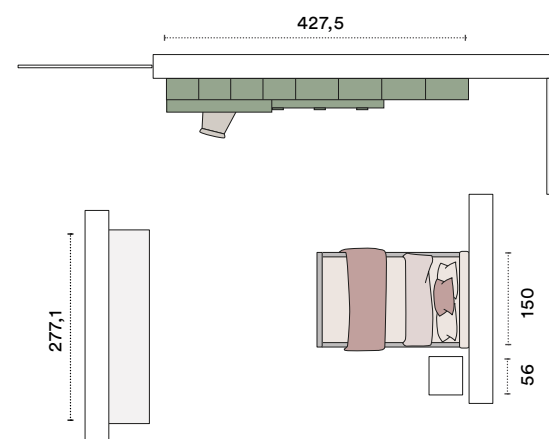

EC04

FINITURE DEI COMPLEMENTI COMPLEMENTS FINISHES

Letto/bed Venezia: Ritual Grigio oliva / Ritual Bianco

Gruppo/night set Contempo: Bucaneve

Sedia/chair Lipsia: Ritual Grigio oliva

Zona studio/study area: Agave

Maniglia/handle Modus: Silvery

Armadio scorrevole/wardrobe with sliding doors: Bucaneve