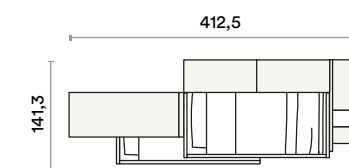

VARIANTE CON LETTINO TRASFORMABILE ESTRO
Variation with Estro convertible cot

AC 229

Bucaneve

AKIRE
sedia / chair

LOUISE
specchiera / mirror

Lo scrittoio Dolly, con i fianchi sagomati, rende la composizione dinamica e giocosa. L'assenza di spigoli la rende sicura e a prova di bimbo.

The Dolly writing desk, with shaped sides, offers the composition a dynamic and playful look. The absence of sharp corners guarantees safety for children.