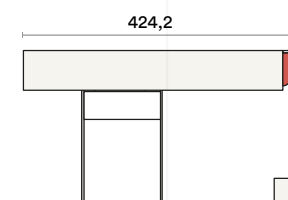

AC 218

Bucaneve
Corallo
similpelle Ecochic Bianco candido